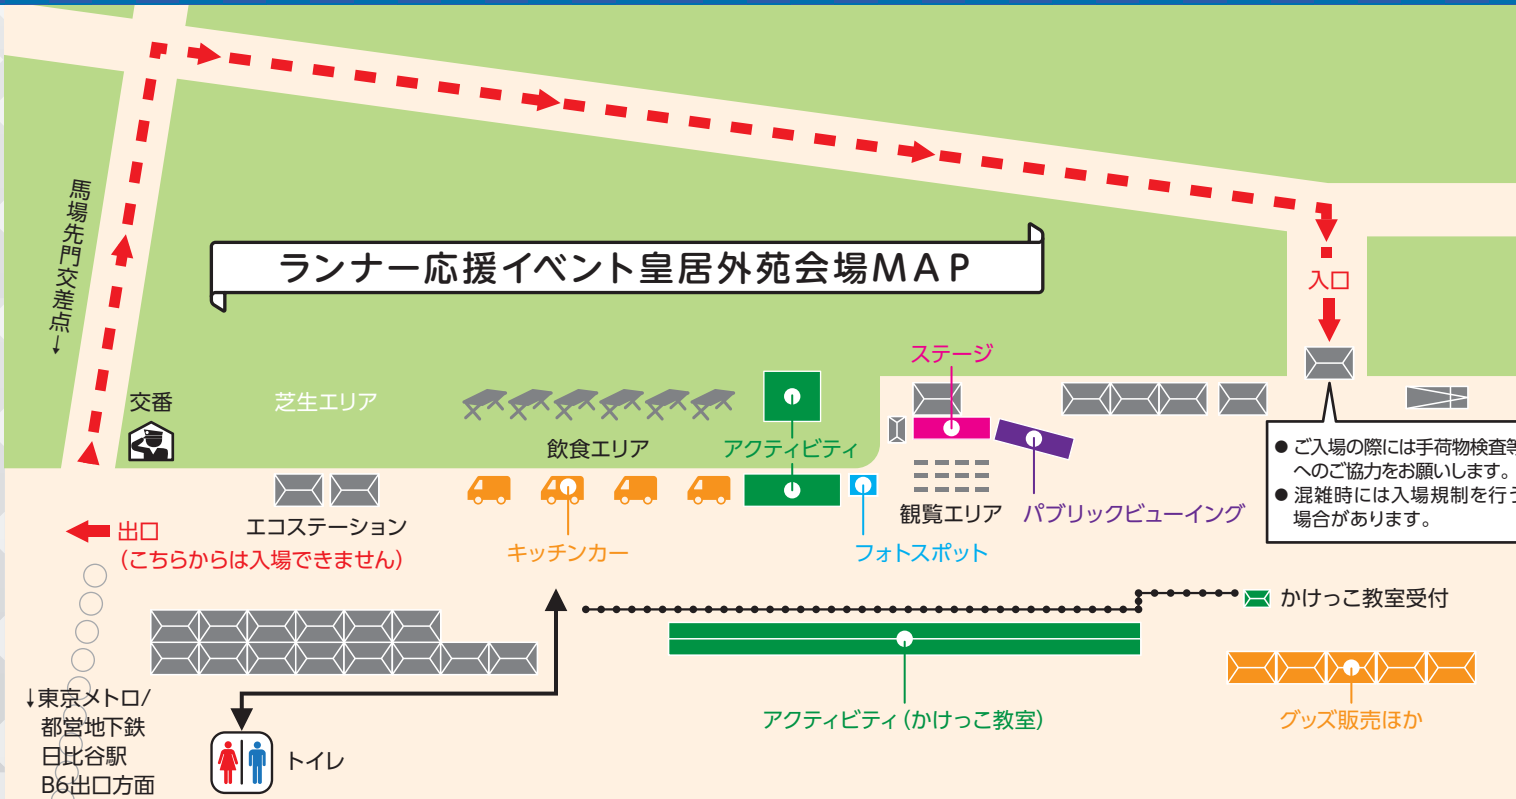

アクティビティ・スポーツ体験

お子様向けのかけっこ教室やパラスポーツ体験等、様々なコンテンツをご用意いたします。

かけっこ教室

ペダルで発電体験

けん玉

ポッチャ

キッズアクティブエリア

輪投げ

PRESENT
ご参加頂いた方には、
オリジナルグッズを
プレゼント!

CHECK

パブリックビューイング

東京マラソン2024の中継映像を放送します。ゲストのアスリートとMCによるマラソン解説で、臨場感あふれるレース展開をお楽しみください。

フォトスポット

どなたでもパネルをバックに記念撮影を楽しめます。

ステージイベント

東京マラソン2024を完走したランナーによるトークショーなど、マラソンを観ながら楽しめるステージコンテンツをご用意して、東京マラソンの魅力を余すところなくお届けします。

TALK SHOW PROGRAM

10:50~11:30 ※東京マラソン2024解説付き

吉田 香織
マラソンランナー

M高史
ものまね芸人

12:10~12:30

三津家 貴也
ランチューパー・インフルエンサー

13:00~13:20

福島 和可菜
東京マラソン財団公式クラブONE TOKYOオフィシャルサポーター

14:00~14:25

森 渉
アスリート俳優

14:55~15:20

三田 翔平
ランニング指導者

長谷川 朋加
MC

バラエティブース

飲食ブースや東京マラソン2024のグッズ販売、千代田区の観光案内、東京藝術大学ドローイングランナー展などを展開します。

コーヒーやクラフトビール、手軽に食べられるジャックチキンやホットドッグなどご用意します。芝生エリアの休憩スペースで、ご家族・ご友人とゆっくりお過ごしください。

百年珈琲

TDM1874 Brewery

ISLAND KITCHEN

DELICIOUS LABO

このほか、イベントの開催にあわせて、東京駅前に皇居外苑会場の案内ブースや東京都の臨時観光案内所を設置します。
場所：東京都千代田区丸の内2丁目2番(行幸通り内)